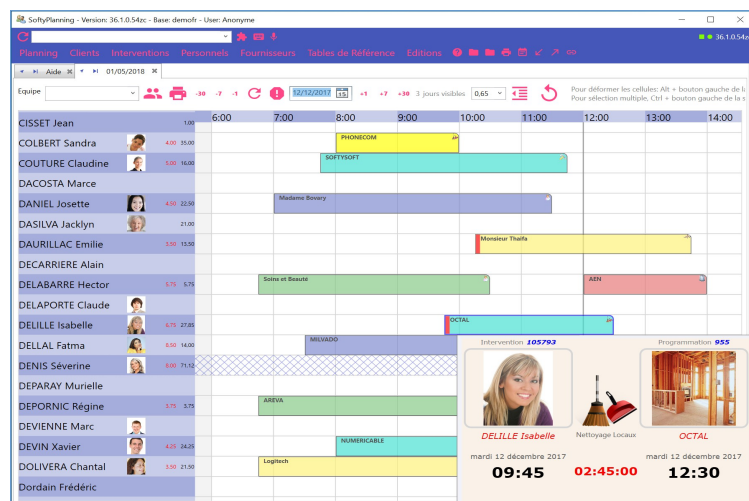

# PresenceBox – 4G - QRCode

Badgeuse 4G pour badge QRCode

## Suivez les présences de vos personnels mobiles

**PresenceBox-4G-QRCode** est un système de pointage horaire simple et économique. Avec cette badgeuse, vous pouvez contrôler en temps réel les présences de vos personnels mobiles. Particulièrement facile à mettre en oeuvre, il suffit de la fixer au mur et de brancher son alimentation électrique ! Vous pouvez déjà l'utiliser. Donnez ensuite un badge QRCode à chaque personnel: dès lors, vous pourrez visualiser les horaires d'entrée et de sortie de vos personnels.

Ces informations sont envoyées en temps réel dans une base de données, et accessibles à travers une application que vous pourrez utiliser de partout, aussi bien depuis vos bureaux, que depuis un ordinateur portable ou une tablette, en cas de déplacement à l'extérieur. Quelque soit votre secteur d'activité, vous pourrez profiter des nombreux avantages de cette badgeuse. **Connectée à internet au moyen d'une carte SIM intégrée à l'appareil**, cette badgeuse remonte les présences de vos employés depuis vos sites distants !

### Fonctionnalités:

- > Pointage en temps réel par lecture de QRCode
- > Utilisation du réseau GSM/4G
- > Intégration avec SoftyPlanning ou avec votre backoffice